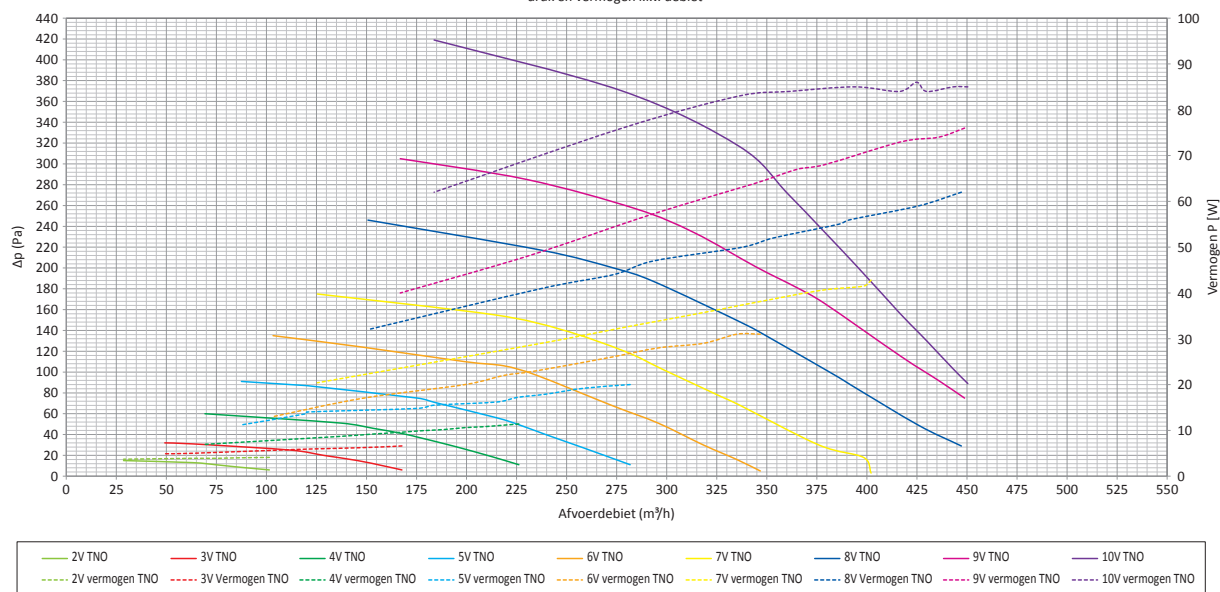

 **CO₂ LIGHT**

TECHNISCHE GEGEVENS CO₂-SENSOR

- Afmetingen: 100 x 100 x 30 mm [b x h x d]
- Gewicht: 0,11 kg
- Behuizing: ABS, wit satijn
- Aansluiting: 230 V, 50 Hz, 1 fase
- Vermogen: 4 VA
- Beschermingsgraad: IP20 [EN 60730-1]
- Werkingstemperatuur: 4 - 40 °C
- Niet geschikt voor badkamers [veiligheid]

D  49 dB[A]  372 m³/h *

* met 1 lokale sensor

B  49 dB[A]  372 m³/h **

** met 2 lokale sensoren

TECHNISCHE GEGEVENS VENTILATOR

- Afmetingen: 385 x 380 x 182 mm (l x b x h)
- Gewicht: 3,32 kg
- Behuizing: PP, grijs met oranje deksel
- Aansluiting: 200 - 240 V, 50/60 Hz, 1 fase
- Maximum vermogen: 52 W, 372 m³/h bij 100Pa
- SELV gelijkstroommotor [Separated Extra-Low Voltage]
- Beschermingsgraad: IP20
- Geluidsvermogen Lw[A]: 49 dB[A] bij 260 m³/h en 50 Pa
- Geluidsdemper aangeraden [Di 32dB - Ø 125 mm] bij afstand woonhuisventilator – afzuigventiel
 - < 3 m: geluidsdemper sterk aanbevolen
 - < 1 m: geluidsdemper verplicht
- Debietsgrafieken:

- 6 aanzuigpunten Ø 125 mm
- Traploos richtbare afblaas
- Achteraansluiting optioneel
- Max. 14 draadloze verbindingen:
 - Max. 8 CO₂-sensoren
 - Max. 8 vochtsensoren

Ventilatorcurve's R3G140-AF17-12
 druk en vermogen i.f.v. debiet