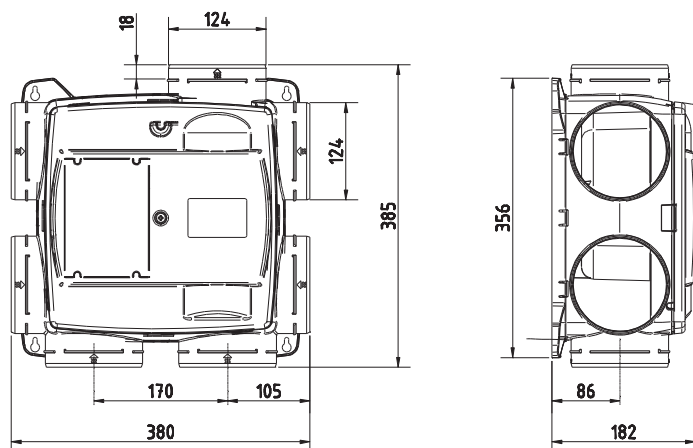

 **CO₂ LIGHT**

TECHNISCHE GEGEVENS CO₂-SENSOR

- Afmetingen: 100 x 100 x 30 mm [b x h x d]
- Gewicht: 0,11 kg
- Behuizing: ABS, wit satijn
- Aansluiting: 230 V, 50 Hz, 1 fase
- Vermogen: 4 VA
- Beschermingsgraad: IP20 [EN 60730-1]
- Werkingstemperatuur: 4 - 40 °C
- Niet geschikt voor badkamers [veiligheid]

D  49 dB[A]  372 m³/h *

* met 1 lokale sensor

B  49 dB[A]  372 m³/h **

** met 2 lokale sensoren

TECHNISCHE GEGEVENS VENTILATOR

- Afmetingen: 385 x 380 x 182 mm (l x b x h)
- Gewicht: 3,32 kg
- Behuizing: PP, grijs met oranje deksel
- Aansluiting: 200 - 240 V, 50/60 Hz, 1 fase
- Maximum vermogen: 52 W, 372 m³/h bij 100Pa
- SELV gelijkstroommotor [Separated Extra-Low Voltage]
- Beschermingsgraad: IP20
- Geluidsvermogen Lw[A]: 49 dB[A] bij 260 m³/h en 50 Pa
- Geluidsdemper aangeraden [Di 32dB - Ø 125 mm] bij afstand woonhuisventilator – afzuigventiel
 - < 3 m: geluidsdemper sterk aanbevolen
 - < 1 m: geluidsdemper verplicht
- Debietsgrafieken:

- 6 aanzuigpunten Ø 125 mm
- Traploos richtbare afblaas
- Achteraansluiting optioneel
- Max. 14 draadloze verbindingen:
 - Max. 8 CO₂-sensoren
 - Max. 8 vochtsensoren

Ventilatorcurve's R3G140-AF17-12
 druk en vermogen i.f.v. debiet