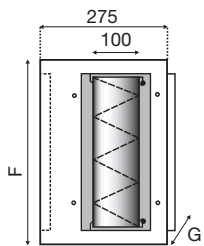

### Samenstelling

- Module **MVX PF G4** is voorzien van een **G4** filter
- Slede uitgevoerd met lipsluiting

	Afmetingen		
	F (mm)	G (mm)	[kg]
MVX-PF-(G4) 4	400	400	9
MVX-PF-(G4) 5	500	500	11
MVX-PF-(G4) 6	600	600	13
MVX-PF-(G4) 7	700	700	15
MVX-PF-(G4) 8	800	925	18
MVX-PF-(G4) 9	900	1125	21