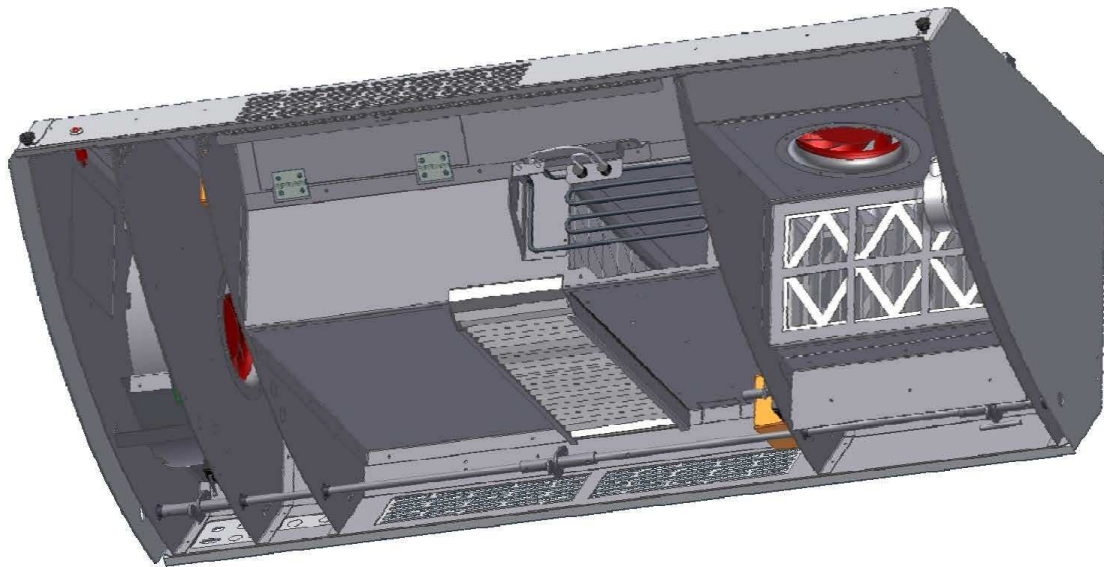

Mondificatie ATC Turbovex serie TX 250 t/m 1000, voor units van voor 1-6-2011.

Klittenband R172-036

R172-036 Klittenband

R172-055 Klittenband

256-001-044

256-001-043

256-001-048

Durable HVAC Solutions