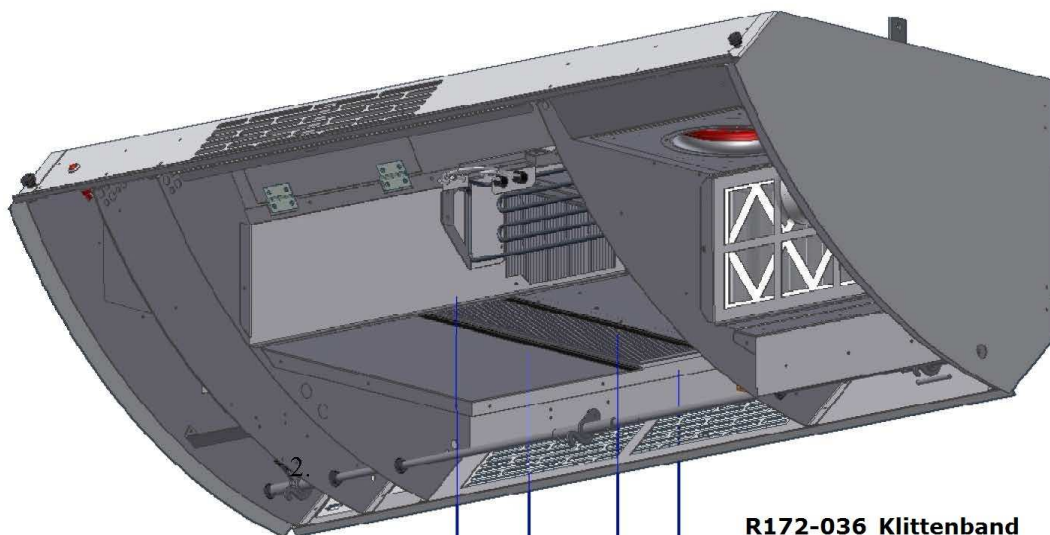

Mondificatie ATC Turbovex serie TX 250 t/m 1000, voor units van voor 1-6-2011.

Klittenband R172-036

R172-036 Klittenband

R172-055 Klittenband

256-001-044

256-001-043

256-001-048

Durable HVAC Solutions