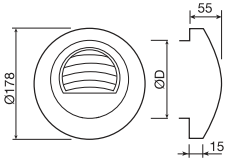

**Bevestiging**

- Te monteren in ronde kanalen

**Accessoires**

- Montagekader **PKG**

**Bestelvoorbeeld**

- **ALIZE HYGRO 15/50, 125**

Verklaring

**ALIZE HYGRO** = Type ventiel (incl. aansluiting)

**15/50** = Debiet 15 à 50 m<sup>3</sup>/u

**125** = Aansluitdiameter

**ALIZE HYGRO**