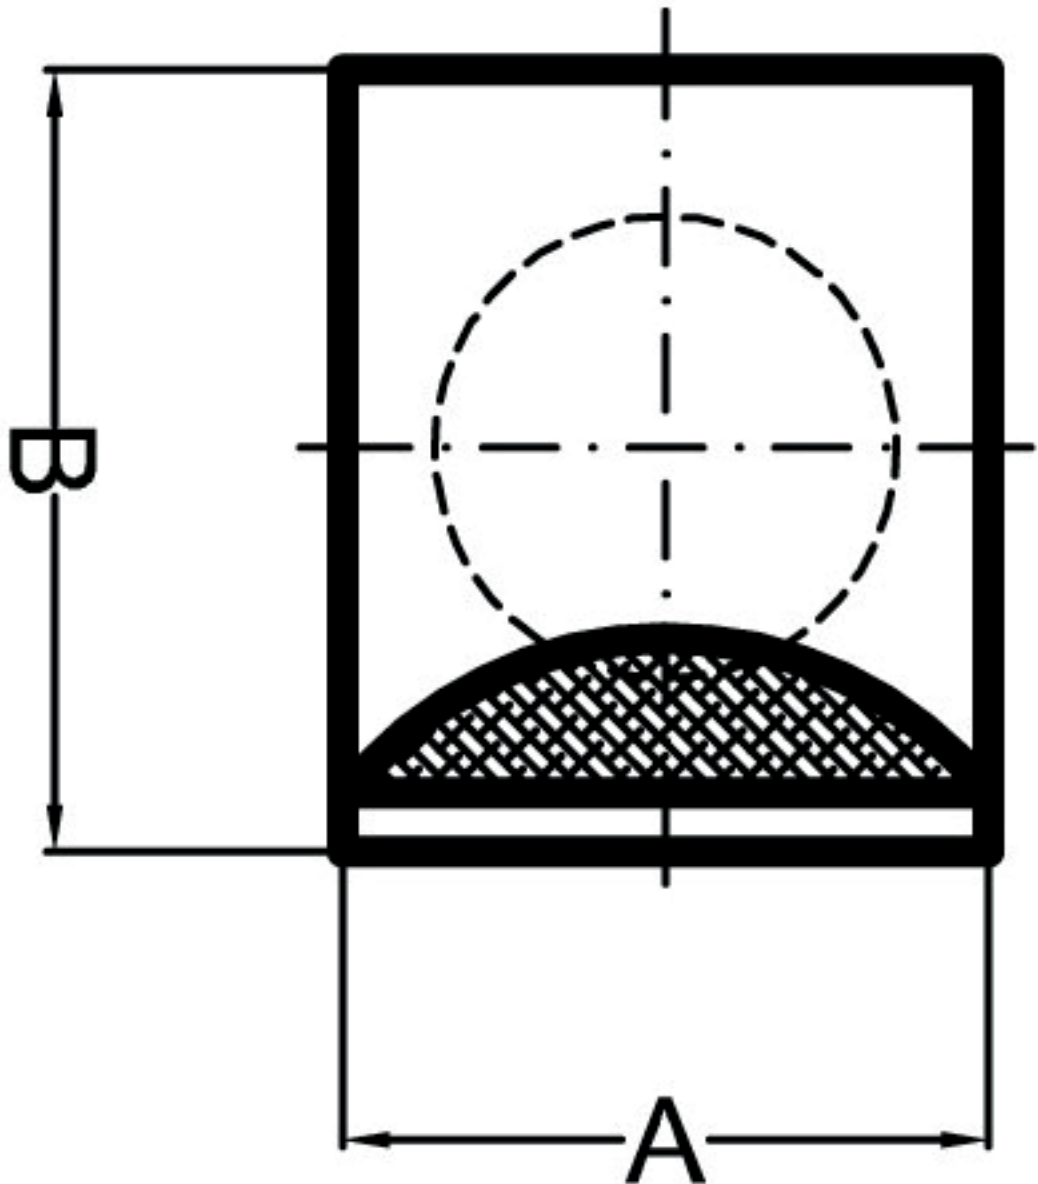

### Samenstelling

- Behuizing uit roestvrij staal
- Met kanaalaansluitflens

### Bestelvoorbeeld

- **BLR DESIGN Ø125 RVS**

Verklaring

**BLR DESIGN** = Type rooster

**125** = Aansluitdiameter

**RVS** = kleur

Maatvoering

Afmetingen								
	L [mm]	L1 [mm]	L2 [mm]	L3 [mm]	A [mm]	B [mm]	C [mm]	D [mm]
BLR DESIGN 80	150	35	70	45	140	145	78	28
BLR DESIGN 100	150	35	70	45	160	165	89	32
BLR DESIGN 150	150	35	70	45	185	190	103	38
BLR DESIGN 160	150	35	70	45	220	225	122	45
BLR DESIGN 180	150	35	70	45	240	245	134	49
BLR DESIGN 200	150	35	70	45	260	265	145	53