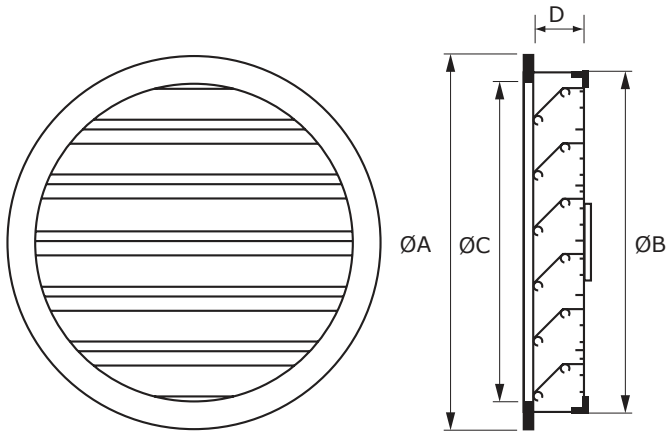

### Bestelvoorbeeld

- **BLR-GDA, 250**

Verklaring

**BLR-GDA** = Type buitenluchtrooster

**250** = Aansluitdiameter in mm

## Maatvoering

BLR-GDA	Afmetingen					
	ØA [mm]	ØB [mm]	ØC [mm]	D [mm]	Ak [m <sup>2</sup> ]	Ak [%]
200	220	195	177	40	0.0148	47
250	270	245	227	40	0.0231	47
300	320	295	277	40	0.0343	48
350	370	345	327	40	0.0463	48
400	420	395	377	40	0.0611	49