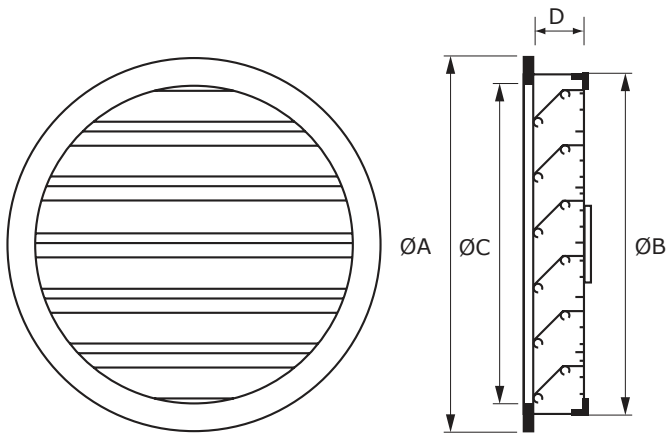

Materiaal

- Aluminium

Kleur

- Wit, RAL 9016

Samenstelling

- Geperst frame met aluminium kanaalaansluiting voorzien van clips
- Insectengaas gemonteerd op de achterzijde van het rooster

Bevestiging

- Te monteren in kanalen of ronde openingen in buitenmuren

Bestelvoorbeeld

- **BLR-GD, 250**

Verklaring

BLR-GD = Type buitenluchtrooster

250 = Aansluitdiameter in mm

Maatvoering

BLR-GD	Afmetingen					
	ØA [mm]	ØB [mm]	ØC [mm]	D [mm]	Ak [m ²]	Ak [%]
200	220	195	177	40	0.0148	47
250	270	245	227	40	0.0231	47
300	320	295	277	40	0.0343	48
350	370	345	327	40	0.0463	48
400	420	395	377	40	0.0611	49

Selection graph