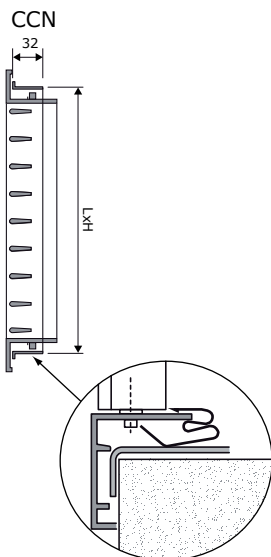

- Montagekader
- Gegalvaniseerd staal

Montagekaders voor wandrooster type CCN

Gegalvaniseerd stalen montagekader voor roosters SHN, SHVN, AHN, AHVN en ALG.

Order voorbeeld

■ CCN, 800, 200

Verklaring

CCN = Montagekader

800 = Lengte

200 = Hoogte