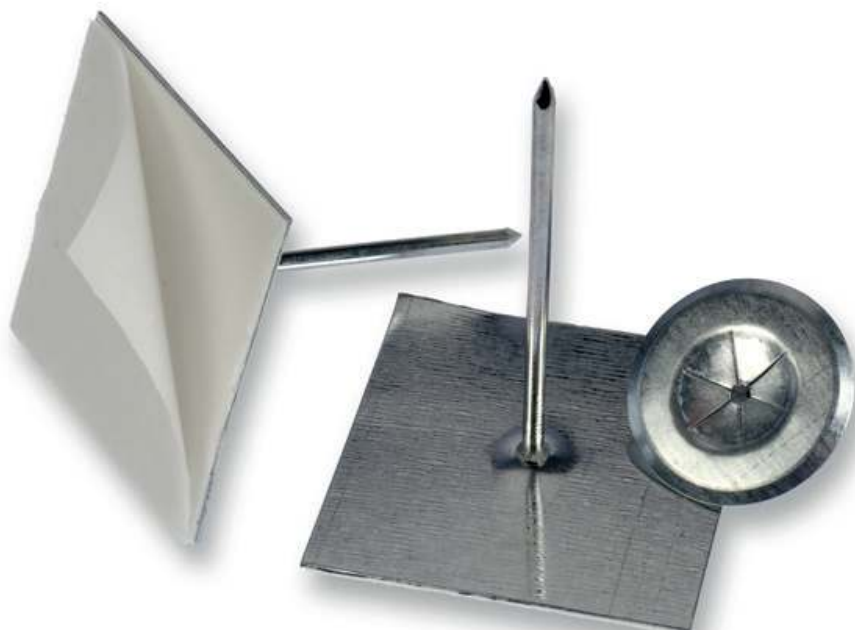

- Pin voor isolatie
- Zelf klevend

## Zelfklevende pinnen type CDC

Zelfklevende isolatiepinnen voor isolatiedikte van 25mm.

#### ■ CDC 32

Verklaring

**CDC** = Zelfklevende pin

**32** = Lengte van de pin