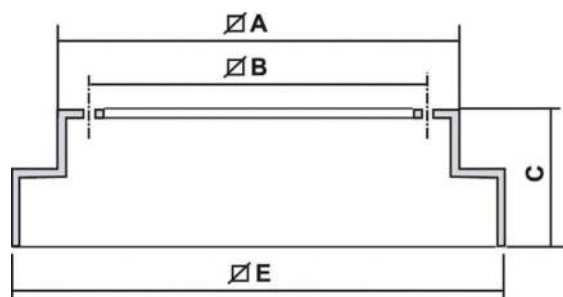

## Dakopstand voor gemetselde sokkel voor TVFV type CSM

Dakopstand voor gemetselde sokkel voor TVFV

	Afmetingen			
	A [mm]	B [mm]	C [mm]	E [mm]
CSM1	535	500	300	*
CSM2	655	614	300	
CSM3	815	760	300	
CSM4	1025	950	300	

### Afmetingen

\* Op aanvraag, max 1200 mm - Maat "E" op te geven bij bestelling