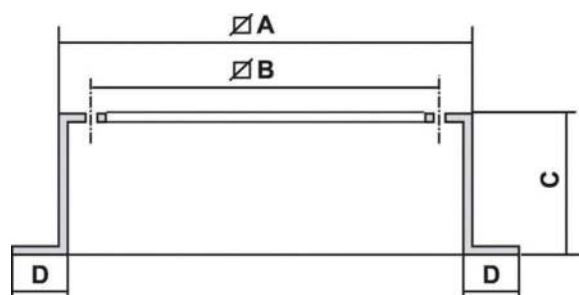

Dakopstanden type CTPS

Dakopstand voor plat dak voor TVFV

	Afmetingen			
	A [mm]	B [mm]	C [mm]	D [mm]
CTPS1	535	500	400	100
CTPS2	655	614	400	100
CTPS3	815	760	400	100
CTPS4	1025	950	400	100