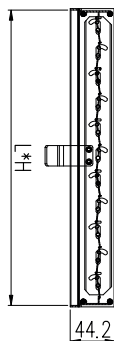

## Volumeregelaar voor (PS/)APW-4 type DSF

Volumeregelaar uit gegalvaniseerd staal voor rooster (PS/)APW-4, instelbaar met hendel tussen de lamellen van het rooster.

### Bestel voorbeeld

- **DSF 444/300**

Verklaring

**DSF** = Type volumeregelaar, **444/300** = Maat volgens tabel

### Andere beschikbare producten

- 4-zijdig uitblazende roosters, **APW-4**
- 4-zijdig uitblazende roosters voor systeem plafonds, **PS/APW-4**

Afmetingen	
	L x H [mm]
DSF 294/150	145 x 145
DSF 369/225	220 x 220
DSF 444/300	295 x 295
DSF 519/375	370 x 370
DSF 595/450	445 x 445