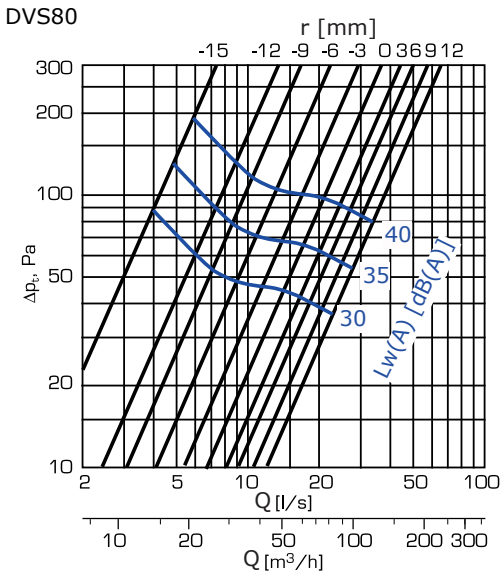

### **Samenstelling**

- Staal met verstelbare kern, geleverd met montagebus uit gegalvaniseerd staal

### **Bestelvoorbeeld**

**Doos verpakking: 7 stuks**

Selectiegrafieken

Afmetingen					
	ØD [mm]	ØN1 [mm]	h [mm]	ØN2 [mm]	L [mm]
DVS 080	79	105	45	115	27
DVS 100	99	125	45	137	28
DVS 125	124	150	45	164	29
DVS 150	149	175	45	202	30
DVS 160	159	185	45	212	31
DVS 200	199	225	45	248	33