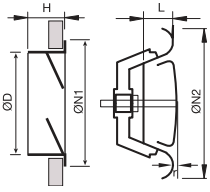

### **Bevestiging**

- Bevestiging door kwartdraai in de montagebus

### **Bestelvoorbeeld**

**Doos verpakking: 7 stuks**

Selectiegrafieken

Afmetingen					
	ØD [mm]	ØN1 [mm]	h [mm]	ØN2 [mm]	L [mm]
DVS 080	79	105	45	115	27
DVS 100	99	125	45	137	28
DVS 125	124	150	45	164	29
DVS 150	149	175	45	202	30
DVS 160	159	185	45	212	31
DVS 200	199	225	45	248	33