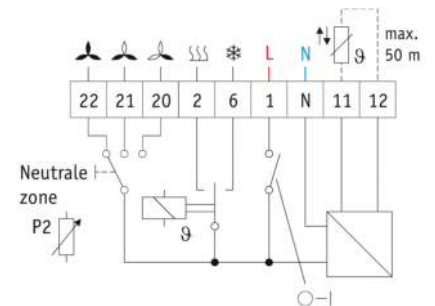

- Thermostaten en hygrometers
- Thermostaat, elektronisch

Elektronische kamerthermostaten type EBERLE 525.52

Elektronische thermostaat voor split-systemen en ventilatorluchtkoelers, met mogelijkheid om een afstandssensor aan te sluiten

Toepassing

- Warmtepomp split-systemen
- Ventilatorluchtkoelers met 2 en 4 buizen

Specificaties

- Temperatuurbereik: 5 tot 30°C
- Koelcontact 250 V AC - 6 (3) A
- Verwarmingscontact 250 V AC - 10 (4) A
- schakelaar 3 snelheden
- Aanpasbare neutrale zone: 0,5°C tot 7,5°C

Bevestiging

- Muur

Accessoires

- Kanaalsensor, **Type EBERLE 193.720**
- Muursensor, **Type EBERLE 193.572**

Technische gegevens

- IP 30

Afmetingen

- (B x H x D) mm: 127,5 x 75 x 28,6