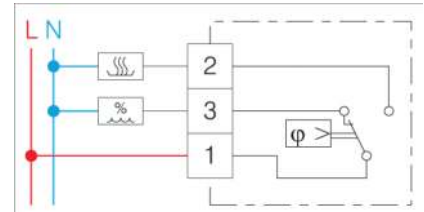

## Kamerhygrostaten type EBERLE 6001

Kamerhygrostaat met schakelaarcontact

### Afmetingen

- (B x H x D) mm : 75 x 75 x 25,5