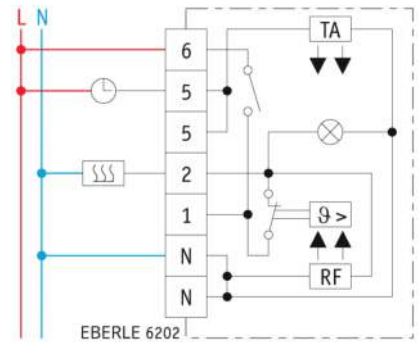

Regelaars

EBERLE 6202

- Thermostaten en hygrostaten
- Thermostaat, Bi-metaal

Kamerthermostaten type EBERLE 6202

Thermostaat voor regeling 2 punten

Toepassing

- Elektrische verwarmers

Specificaties

- Temperatuurbereik: 5 tot 30°C
- Contact 250 V AC - 10 (4) A
- Aan/uit-schakelaar met signalisatie
- IP 30

Bevestiging

- Muur

Afmetingen

- (B x H x D) mm : 75 x 75 x 25,5