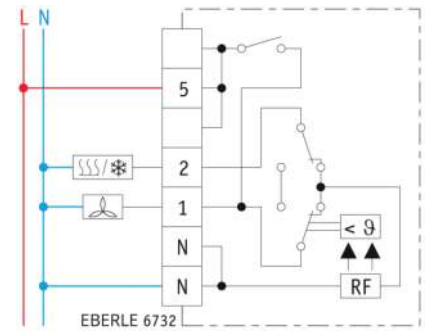

## EBERLE 6732

- Thermostaten en hygrometers
- Thermostaat, Bi-metaal

### Specificaties

- Temperatuurbereik: 5 tot 30°C
- Koelcontact 250 V AC - 5 (2) A
- Verwarmingscontact 250 V AC - 10 (4) A
- Aan/uit-schakelaar
- Zomer/winter-positie
- IP 30

### Afmetingen

- (B x H x D) mm : 75 x 75 x 25,5