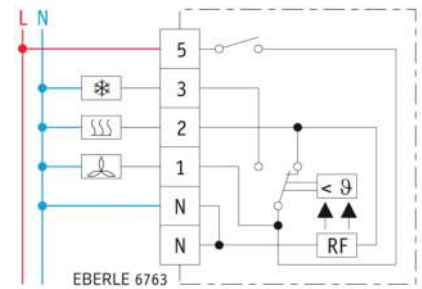

EBERLE 6763

- Thermostaten en hygrostaten
- Thermostaat, Bi-metaal

Kamerthermostaten type EBERLE 6763

Thermostaat met schakelaarcontact voor muurbevestiging.

Toepassing

- Ventilatoren, Fan coils met 2-pijps systeem

Specificaties

- Temperatuurbereik: 5 tot 30°C
- Koelcontact 250V AC - 5 (2) A
- Verwarmingscontact 250 V AC - 10 (4) A
- Aan/uit-schakelaar
- IP 30

Afmetingen

- (B x H x D) mm : 75 x 75 x 25,5