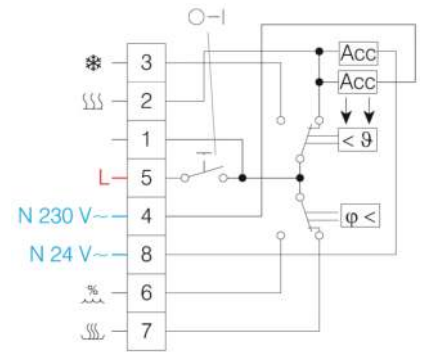

**EBERLE 7001**

- Thermostaten en hygrometers
- Thermostaat + hygrometers

### Specificaties

- Vochtigheidsbereik: 35 tot 100% RV
- Schakelaarcontact 250 V AC -5 (0,2) A
- Temperatuurbereik: 5 tot 30°C
- Schakelaarcontact 250 V AC -5 (2) A
- Aan/uit-schakelaar

### Afmetingen

- (B x H x D) mm: 127,5 x 75 x 27