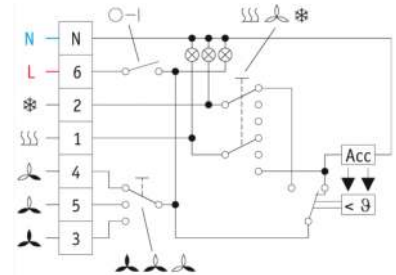

EBERLE 7004

- Thermostaten en hygrostaten
- Thermostaat, Bi-metaal

Kamerthermostaten type EBERLE 7004

Thermostaat voor split-systemen voor muurmontage

Toepassing

- Split-systemen, Ventilatorluchtkoelers met 4 buizen

Specificaties

- Temperatuurbereik: 5 tot 30°C
- Contact 250 V AC -6 (3) A
- Aan/uit-schakelaar
- schakelaar 3 snelheden
- Schakelaar koelen/ventileren/verwarmen met indicator
- IP 30

Afmetingen

- (B x H x D) mm: 127,5 x 75 x 28,6

Electrical diagram