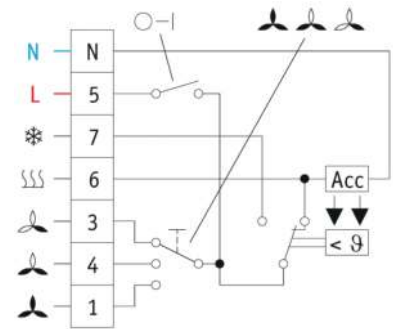

- Thermostaten en hygrostaten
- Thermostaat, Bi-metaal

Kamerthermostaten type EBERLE 7011

Thermostaat voor split-systemen (koelen of verwarmen)

Toepassing

- Split-systemen, ventilatorluchtcoolers met 2 buizen

Specificaties

- Temperatuurbereik: 5 tot 30°C
- Contact 250 V AC -6 (3) A
- Aan/uit-schakelaar
- schakelaar 3 snelheden
- IP 30

Bevestiging

- Muur

Afmetingen

- (B x H x D) mm : 127,5 x 75 x 28,6