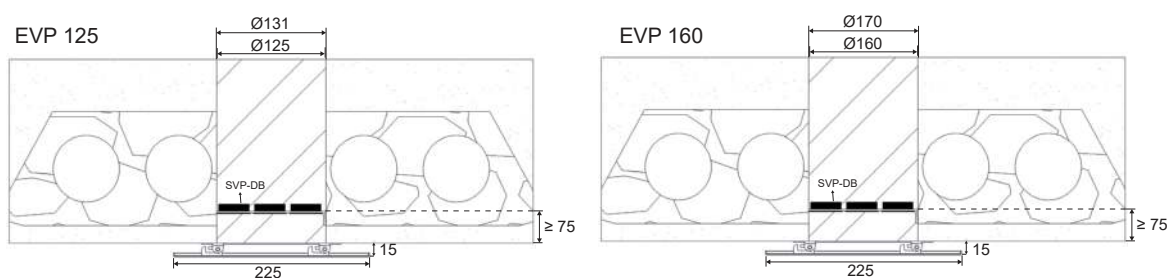

Symbolen en specificatie's

- Q = Luchtdebiet m³/h
- Ps = Statisch drukverlies in Pa