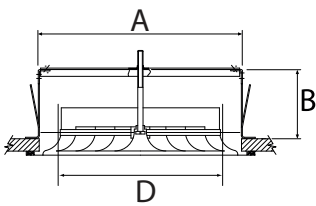

Traverse voor RWR-N, VWR-N, PRN en RWR-2 type FHN

Traverse voor plafondmontage zonder plenum

Bestel voorbeeld

■ FHN, 200

Verklaring

FHN = Type traverse

200 = Maat volgens rooster (Ø roosteraansluiting)

FHN	Afmetingen			B [mm]
	D [mm]	A [mm]		
160	160	206		80
200	200	257		
250	250	308		
315	315	358		
355	355	410		
400	400	461		