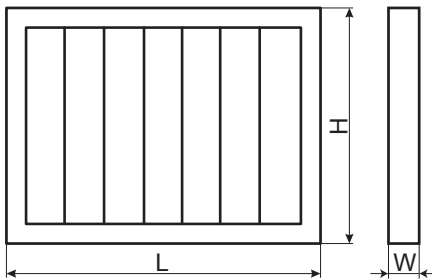

HRS 700

Vervangfilters voor HRS-E/W en HRS-FE-W type FS-HRS

Standaard filterset voor HRS-E/W en HRS-FE

Samenstelling

- Rechthoekige zakkenfilters (HRS700) of paneelfilters voor het reinigen van de lucht
- Gegalvaniseerde kader van 25 mm
- Filterset M5/M5 of M5/F7 voor HRS-E/W of HRS-FE/W

	Afmetingen			
	#	L [mm]	H[mm]	W [mm]
FS-HRSE/W V 700	1	600	228	170
FS-HRSE/W H 700	1	600	315	250
FS-HRSFE/W 700	1	445	210	46
FS-HRSE/W V 1200	1	650	314	46
FS-HRSE/W H 1200	1	650	415	46
FS-HRSFE/W 1200	1	642	258	90
FS-HRSFE/W 1900	1	892	340	46
FS-HRSE/W H/V 1900/2200	1	692	520	46
FS-HRSE/W H 2500	1	790	528	90
FS-HRSFE/W 2500	1	972	440	46
FS-HRSE/W 3500	2	622	410	90
FS-HRSE/W H 5500	3	683	510	46