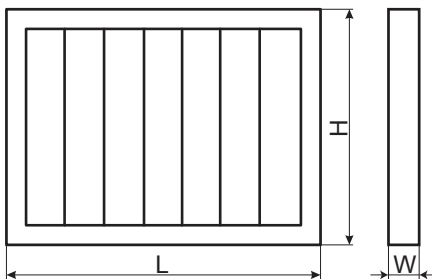

Vervangfilters voor HRS-RE/W type FS-HRS-R

Filterset voor HRS-RE/W

Samenstelling

- Rechthoekige paneelfilters M5/F7 voor HRS-RE/W
- Gegalvaniseerde kader van 25 mm

Afmetingen					
		#	L [mm]	H [mm]	W [mm]
FS-HRSRE/W H/V 700	F7 + M5	1	545	260	46
FS-HRSRE H/V 1200/1900	F7 + M5	1	745	350	46
FS-HRSRE/W V 2500	F7 / M5	1	790 / 790	480 / 400	46
FS-HRSRE H 2500	F7 + M5	1	1000	444	90
FS-HRSRE/W V 3500	F7 / M5	1	900 / 900	528 / 455	90
FS-HRSRE H 3500	F7 + M5	2	552	542	46
FS-HRSRE/W V 5500	F7 + M5	2	597	578	90
FS-HRSRE H 5500	F7 + M5	2	647	615	90