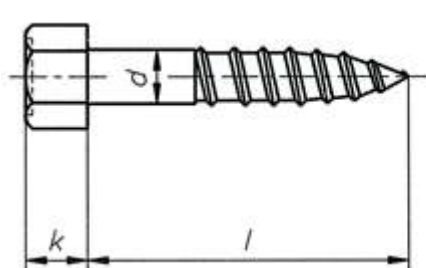

Bevestigingsmateriaal type HDB

Houtdraadbout (DIN571)

	Afmetingen		
d	6	8	10
k (mm)	4	5,5	7
s (mm)	10	13	17