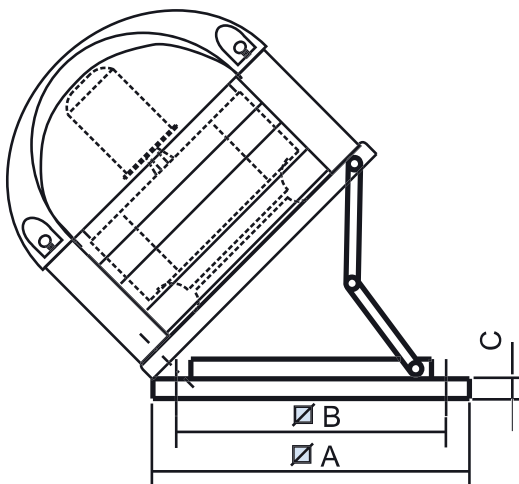

Kantelkit type KDB

Kantelkit voor TVFV

	Afmetingen		
	A [mm]	B [mm]	C [mm]
KDB1	535	500	30
KDB2	680	614	40
KDB3	840	760	40
KDB4	1050	950	40