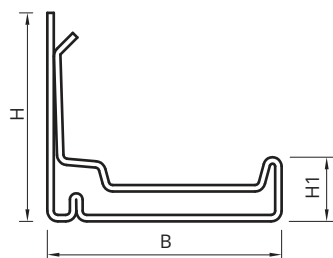

## Montagerails en -profielen type KPL

Luchtkanaalprofiel

### Toepassing

- Profiel voor het maken van verbindingflenzen op rechthoekig luchtkanaal
- Verkrijgbaar in breedte 20 en 30mm

### Materiaal

- Hotmelt, koudgewalst uit sendzimirverzinkt bandstaal
- Materiaaldikte: 0,8 mm voor KPL-20 en KPL-30

### Accessoires

- Te gebruiken met hoeken **KPL-H20** of **KPL-H30**, afhankelijk van type KPL
- Schroefklemmen **SKC**
- Schuiflat **SL**

Afmetingen			
	B [mm]	H [mm]	H1 [mm]
KPL 20	20	25	8
KPL 30	30	26	8