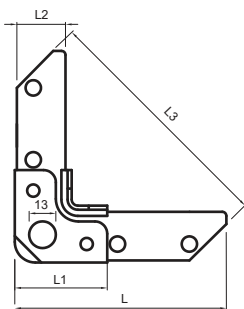

- Kanaalprofielen en accessoires
- Hoek
- 20mm en 30mm

Montagerails en -profielen type KPL-H

Hoek voor KPL

Toepassing

- Te bevestigen op luchtkanaalprofiel KPL
- Verkrijgbaar in breedte 20 en 30mm

Materiaal

- Gegalvaniseerd staal

Type	L[mm]	Afmetingen		
		L1 [mm]	L2 [mm]	L3 [mm]
KPL-H 20	75	36	17	90
KPL-H 30	100	44	22	120
KPL-H 40	120	56	32	135