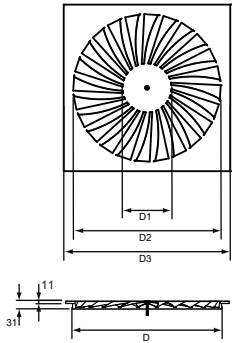

Bevestiging

- Bevestiging met centrale schroef in pendel van het polystireen plenum

Bestelvoorbeeld

- **LUCHTVERDEELSET 400 (AANSLUITING 160)**

Verklaring

LUCHTVERDEELSET = Combinatie van PS/RWR-FCSA + PPS-P + PPS-APD + PPS-MBK

400 = Wervel maat

(AANSLUITING 160) = Maat aansluiting op plenum

Product tekening 1

	Afmetingen					
	D [mm]	D1 [mm]	D2 [mm]	D3 [mm]	#Blades	
PS/RWR-FCSA 300	238	150	236	596	28	
PS/RWR-FCSA 400	338	150	336	596	30	
PS/RWR-FCSA 500	438	150	436	596	32	
PS/RWR-FCSA 600	538	150	536	596	24	