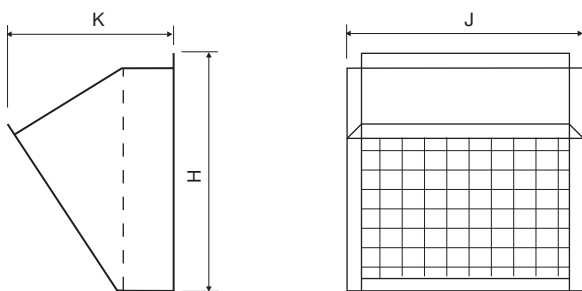

- Toebehoren ventilatiekast serie MVB
- Luifel

Luifel type MVX-AGC

Luifel voor buitenmontage

Samenstelling

- Kan op de aanzuig- of afblaazijde module gemonteerd worden
- Gegalvaniseerd plaatstaal met waterafvoer en vogelgaas
- Als kit geleverd

	Afmetingen			
	H [mm]	J [mm]	K [mm]	[kg]
MVX-AGC 4	362	362	340	6
MVX-AGC 5	462	462	440	10
MVX-AGC 6	562	562	540	14
MVX-AGC 7	662	662	640	20
MVX-AGC 8	762	887	740	30
MVX-AGC 9	862	1087	840	45