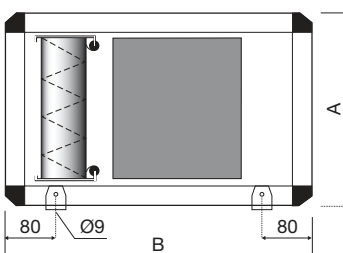

### Samenstelling

- Geplaatst aan de aanzuig of afblaszijde van de module
- Demping door middel van glaswollen baffles
- Maximaal drukverlies: 30 Pa
- Wordt geleverd als losse module

	Afmetingen			
	A [mm]	B [mm]	C [mm]	Kg
MVX-BA 4	445	845	445	35
MVX-BA 5	545	945	545	50
MVX-BA 6	645	1045	645	70
MVX-BA 7	745	1190	745	95
MVX-BA 8	845	1370	970	135
MVX-BA 9	945	1445	1170	165