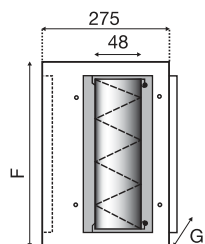

- Toebehoren ventilatiekast
- serie MVB
- Filterplenium

Filterplenium incl. filter type MVX-PF-M5

Filterplenium M5 filter - ePM 10 50% ISO 16890

Samenstelling

- Module MVX PF EU5 is voorzien van een M5 filter - ePM 10 50% - ISO 16890
- Slede uitgevoerd met lipsluiting

	Afmetingen		
	F [mm]	G [mm]	[kg]
MVX-PF4-M5	400	400	9
MVX-PF5-M5	500	500	11
MVX-PF6-M5	600	600	13
MVX-PF7-M5	700	700	15
MVX-PF8-M5	800	925	18
MVX-PF9-M5	900	1125	21