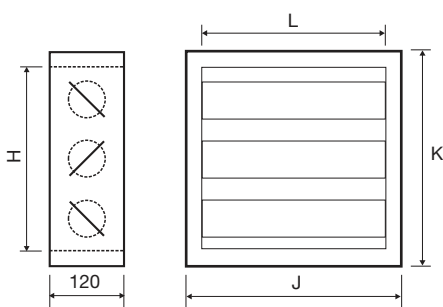

- Toebehoren ventilatiekast serie MVB
- Registerklep
- Inclusief hendel

Motoriseerbare regelklep type MVX-RM

Motoriseerbare regelklep met contraroterende lamellen

Samenstelling

- Contraroterende schoepen
- Voorzien met hendel voor handmatige instelling
- Motoriseerbaar

	Afmetingen				
	L [mm]	H [mm]	K [mm]	J [mm]	[kg]
MVX-RM 4 / 08/10	300	300	362	362	8
MVX-RM 5 / 16	400	400	462	462	10
MVX-RM 6 / 23	500	500	562	562	13
MVX-RM 7 / 35	600	600	662	662	15
MVX-RM 8 / 48	700	700	762	887	17
MVX-RM 9 / 70	800	800	862	1087	23