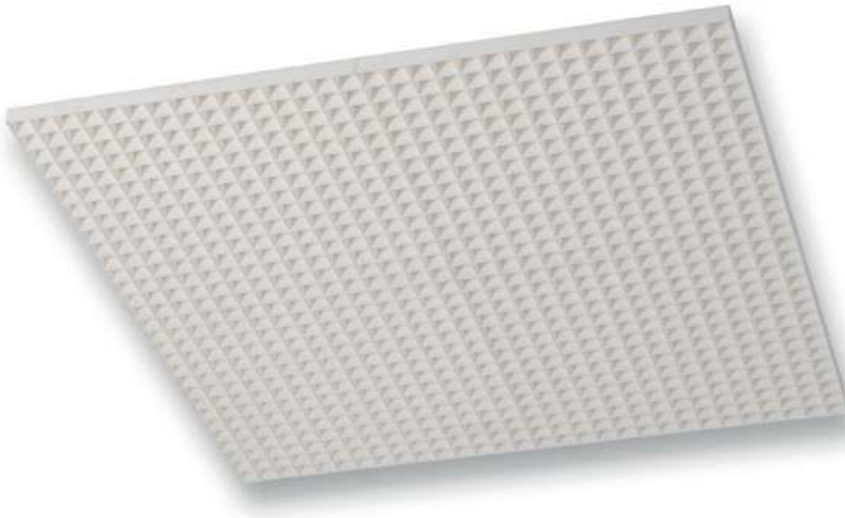

- Rasterroosters
- 600x600 of 600x1200
- Polystyreen
- Wit

Systeemplafondroosters met vierkante mazen kunststof type PS/PR

Polyester luchtafvoerrooster met vierkante mazen van 20 x 20 (mm) voor montage in systeemplafonds

Toepassing

- Voor luchtafvoer in ventilatie- en airconditioningsystemen
- Systeem plafond 600x600 of 600x1200

Materiaal

- Polyester
- Vormvast tot 70°C

Kleur

- Wit

Samenstelling

- Vervaardigd uit wit polyester met een vrije doorlaat van 80%