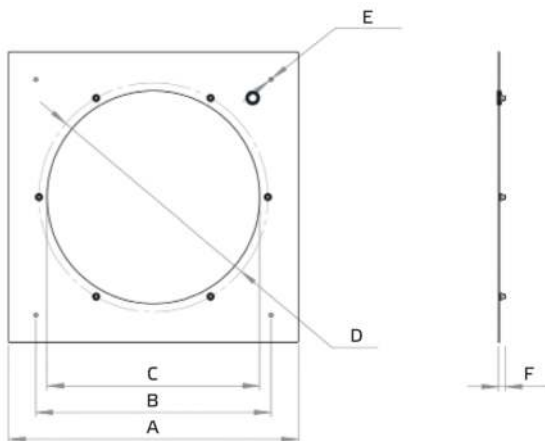

Adapterplaten type RAP

Accessoire adapterplaat voor **RC-I** of **RAC-I**

Samenstelling

- Adapterplaat voor montage van accessoires onder de dakopstand.

Afmetingen						
	A [mm]	B [mm]	ØC [mm]	ØD [mm]	E [mm]	[kg]
RAP 190 - 250	295	220	85	213 6x M6	4x 6,5	0,5
RAP 280 - 315	395	310	255	286 6x M6	4x 6,5	0,8
RAP 355 - 400	555	450	407	438 6x M6	4x 6,5	1,4
RAP 450 - 500	625	450	407	438 6x M6	4x 6,5	2,00
RAP 560 - 630	895	670	575	605 8x M8	4x 9,0	4,2
RAP 710	995	750	640	674 8x M8	4x 9,0	5,1