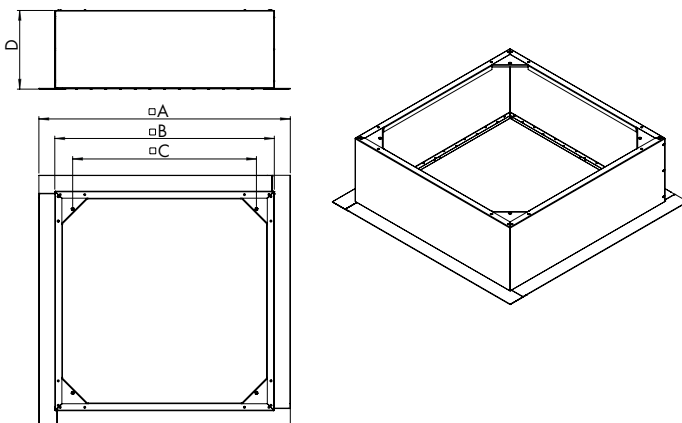

Dakopstanden type RC-I

Dakopstand voor plat dak voor **ARFV-S** of **KRFI-S**

Samenstelling

- De **RC-I** is gemaakt van aluminium met 30mm isolatie

Accessoires

- Adapterplaat **RAP**
- Terugslagklep **RAS**
- Soepele mof **RFC**
- Aansluitflens **RIF**

	Afmetingen				
	A [mm]	B [mm]	C [mm]	D [mm]	[kg]
RC-I 190-250	430	300	245	320	2,9
RC-I 280-315	526	396	330	320	3,9
RC-I 355-400	685	555	450	320	5,0
RC-I 450-500	744	614	535	320	6,0
RC-I 560-630	1026	896	750	320	9,0
RC-I 710	1115	985	840	320	33,5