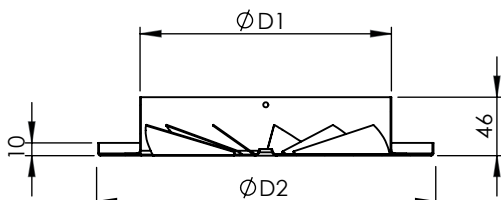

Materiaal

- Staal

Kleur

- Wit, RAL 9016

Samenstelling

- Vaste lamellen

Bevestiging

- Bevestiging met centrale schroef in de traverse van het plenum

Accessoires

- Plenum, Type **PLTI**
- Montagetraverse voor rechtstreekse kanaalmontage, Type **FGN**
- Montagetraverse voor rechtstreekse plafondmontage, Type **FHN**
- Montage schroef, **SCREW**

Bestelvoorbeeld

- **RWR-N, 315 + PLTI**

Verklaring

RWR-N = Type rooster

315 = Maat rooster

Product tekening 1

m/s

- V_k = Effectieve gemiddelde lichtsnelheid doorheen het rooster in m/s
- $X_{0.25}$ = Horizontale worp in m bij eindsnelheid V_t van 0.25 m/s
- P_s = Statisch drukverlies over het rooster in Pa
- $L_w(A)$ = Geluidsvermogen van het rooster in dB(A)