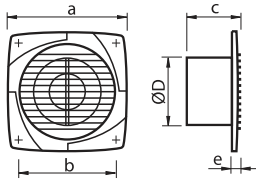

#### SAF 125 DT

Verklaring:

**SAF** = ventilator type

**125** = diameter

**D** = standaard

**T** = timer

	Technische gegevens			
	Q [m³/h]	P [W]	n [rpm]	Lpa @3m [dB(A)]
SAF 100 D	53 @ 20Pa	14	2300	34
SAF 125 D	156 @ 20Pa	16	2400	34
SAF 150 D	245 @ 20Pa	24	2400	38