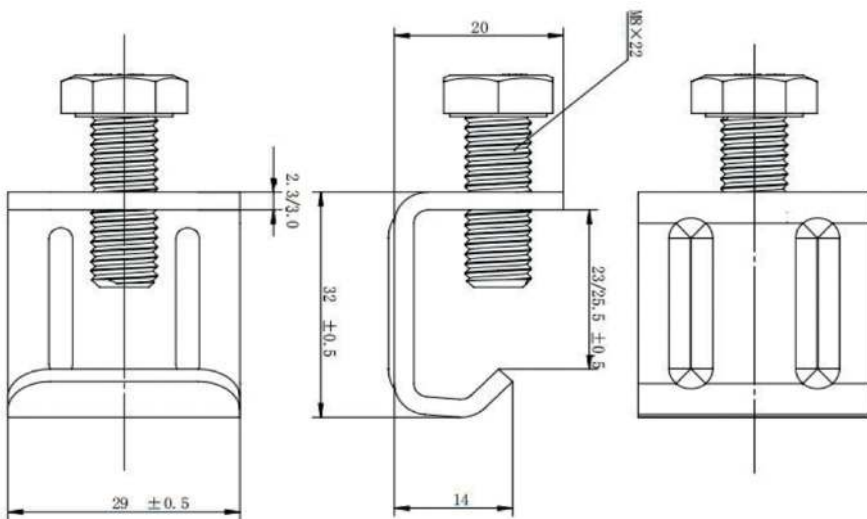

- Kanaalprofielen en accessoires
- Accessoire voor kanaalprofiel
- Schroefklem voor KPL

## Bevestigingsmateriaal type SKC

Schroefklemmen in gegalvaniseerd staal voor **KPL**

Afmetingen		
Ø	d [mm]	open size [mm]
M8 x 22	2.3	23
M8 x 22	3	25.5