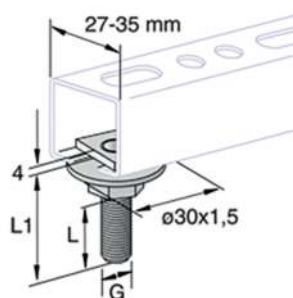

Montagerails en -profielen type SLNB

Glijmoer met bout

Toepassing

- Glijmoer met bout voor montagerail **MR**
- Verkrijgbaar in M8
- Verkrijgbaar in lengte 30mm

Materiaal

- Gegalvaniseerd staal

SLN-B M8/30	Afmetingen		
	G	L	L1
	M8	16	30