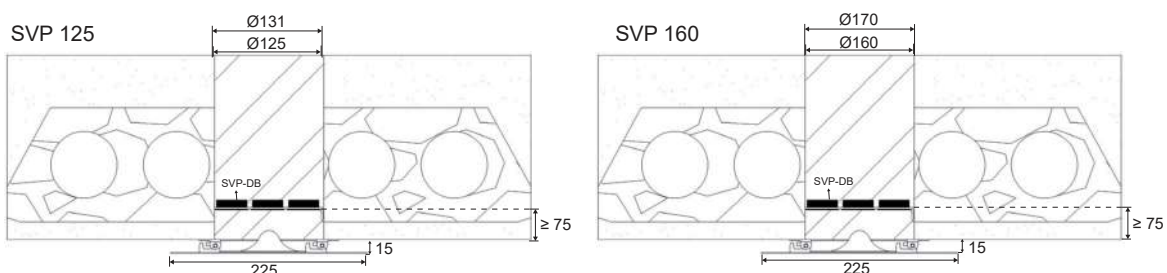

Symbolen en specificatie's

- Q = Luchtdebiet m³/h
- Ps = Statisch drukverlies in Pa