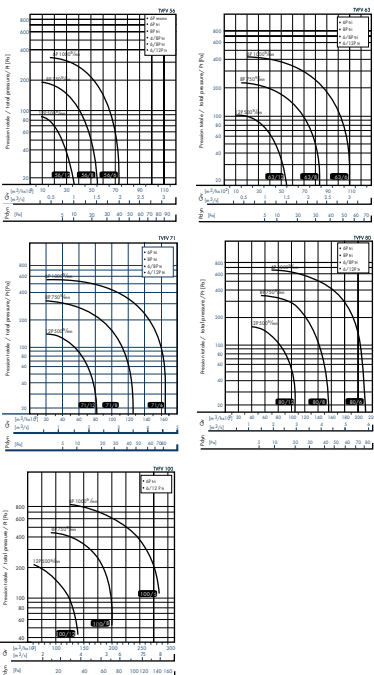

Luchttechnische gegevens								
	Q [m³/h]							
	100Pa*	200Pa*	300Pa*	400Pa*	500Pa*	600Pa*	700Pa*	800Pa*
TVFV 28-4T	1000	-	-	-	-	-	-	-
TVFV 32-4T	1610	1200	-	-	-	-	-	-
TVFV 32-6T	650	-	-	-	-	-	-	-
TVFV 36-4T	2420	2000	1350	-	-	-	-	-
TVFV 36-6T	1230	-	-	-	-	-	-	-
TVFV 40-4T	3420	3000	2380	-	-	-	-	-
TVFV 40-6T	1900	-	-	-	-	-	-	-
TVFV 45-4T	5580	5080	4420	3600	1200	-	-	-
TVFV 45-6T	3300	1700	-	-	-	-	-	-
TVFV 50-4T	7000	6560	5950	5200	4200	2000	-	-
TVFV 50-6T	4380	3000	-	-	-	-	-	-
TVFV 56-4T	10500	10000	9150	8500	7700	6600	5200	-
TVFV 56-6T	6600	5200	3200	-	-	-	-	-
TVFV 63-6T	10100	8700	6900	3700	-	-	-	-
TVFV 71-6T	16000	14500	12800	10700	7500	-	-	-
TVFV 80-6T	20500	19500	18000	16300	14000	11200	-	-
TVFV 100-6T	28500	27500	26200	24500	22500	20200	17500	14000

### Druk curve

### Druk curve

Technical data					
	U [V]	Hz	P [kW]	I [A]	n [rpm]
TVFV 28-4T	3 x 230/400	50	0,25	1,36/0,8	1500
TVFV 32-4T	3 x 230/400	50	0,25	1,36/0,8	1500
TVFV 32-6T	3 x 230/400	50	0,18	1,38/0,81	1000
TVFV 36-4T	3 x 230/400	50	0,37	1,80/1,06	1500
TVFV 36-6T	3 x 230/400	50	0,18	1,38/0,81	1000
TVFV 40-4T	3 x 230/400	50	0,37	1,80/1,06	1500
TVFV 40-6T	3 x 230/400	50	0,18	1,38/0,81	1000
TVFV 45-4T	3 x 230/400	50	0,75	3,42/2,01	1500
TVFV 45-6T	3 x 230/400	50	0,37	1,87/1,1	1000
TVFV 50-4T	3 x 230/400	50	1,1	4,25/2,5	1500
TVFV 50-6T	3 x 230/400	50	0,37	1,87/1,1	1000
TVFV 56-4T	3 x 230/400	50	2,2	8,16/4,8	1500
TVFV 56-6T	3 x 230/400	50	0,75	3,57/2,1	1000
TVFV 63-6T	3 x 230/400	50	1,5	7,14/4,2	1000
TVFV 71-6T	3 x 230/400	50	2,2	9,86/5,8	1000
TVFV 80-6T	3 x 230/400	50	4	15,81/9,3	1000
TVFV 100-6T	3 x 230/400	50	5,5	22,61/13,3	1000