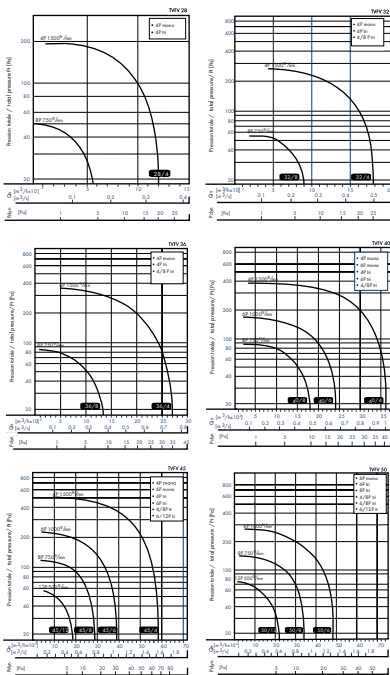

### Druk curve

### Druk curve

Technical data					
	U [V]	Hz	P [kW]	I [A]	n [rpm]
TVFV 28-4T	3 x 230/400	50	0,25	1,36/0,8	1500
TVFV 32-4T	3 x 230/400	50	0,25	1,36/0,8	1500
TVFV 32-6T	3 x 230/400	50	0,18	1,38/0,81	1000
TVFV 36-4T	3 x 230/400	50	0,37	1,80/1,06	1500
TVFV 36-6T	3 x 230/400	50	0,18	1,38/0,81	1000
TVFV 40-4T	3 x 230/400	50	0,37	1,80/1,06	1500
TVFV 40-6T	3 x 230/400	50	0,18	1,38/0,81	1000
TVFV 45-4T	3 x 230/400	50	0,75	3,42/2,01	1500
TVFV 45-6T	3 x 230/400	50	0,37	1,87/1,1	1000
TVFV 50-4T	3 x 230/400	50	1,1	4,25/2,5	1500
TVFV 50-6T	3 x 230/400	50	0,37	1,87/1,1	1000
TVFV 56-4T	3 x 230/400	50	2,2	8,16/4,8	1500
TVFV 56-6T	3 x 230/400	50	0,75	3,57/2,1	1000
TVFV 63-6T	3 x 230/400	50	1,5	7,14/4,2	1000
TVFV 71-6T	3 x 230/400	50	2,2	9,86/5,8	1000
TVFV 80-6T	3 x 230/400	50	4	15,81/9,3	1000
TVFV 100-6T	3 x 230/400	50	5,5	22,61/13,3	1000

Afmetingen							
TVFV-T	A [mm]	B [mm]	C [mm]	D [mm]	E [mm]	F [mm]	[kg]
28	550	571	510	500	30	250	22
32	550	571	510	500	30	250	23
36	550	571	510	500	30	315	24
40	680	707	673	614	30	400	44
45	680	707	673	614	30	400	46
50	680	707	673	614	30	400	48
56	840	874	857	760	40	500	77
63	840	874	857	760	40	500	87
71	1050	1093	1061	950	40	630	120
80	1050	1093	1061	950	40	630	154
100	1050	1093	1061	950	40	710	220