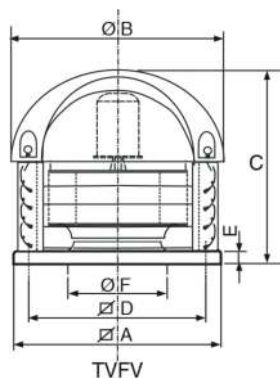

Luchttechnische gegevens								
	Q [m³/h]							
	100Pa*	200Pa*	300Pa*	400Pa*	500Pa*	600Pa*	700Pa*	800Pa*
TVFV 28-4T	1000	-	-	-	-	-	-	-
TVFV 32-4T	1610	1200	-	-	-	-	-	-
TVFV 32-6T	650	-	-	-	-	-	-	-
TVFV 36-4T	2420	2000	1350	-	-	-	-	-
TVFV 36-6T	1230	-	-	-	-	-	-	-
TVFV 40-4T	3420	3000	2380	-	-	-	-	-
TVFV 40-6T	1900	-	-	-	-	-	-	-
TVFV 45-4T	5580	5080	4420	3600	1200	-	-	-
TVFV 45-6T	3300	1700	-	-	-	-	-	-
TVFV 50-4T	7000	6560	5950	5200	4200	2000	-	-
TVFV 50-6T	4380	3000	-	-	-	-	-	-
TVFV 56-4T	10500	10000	9150	8500	7700	6600	5200	-
TVFV 56-6T	6600	5200	3200	-	-	-	-	-
TVFV 63-6T	10100	8700	6900	3700	-	-	-	-
TVFV 71-6T	16000	14500	12800	10700	7500	-	-	-
TVFV 80-6T	20500	19500	18000	16300	14000	11200	-	-
TVFV 100-6T	28500	27500	26200	24500	22500	20200	17500	14000

### Druk curve

Afmetingen							
TVFV-T	A [mm]	B [mm]	C [mm]	D [mm]	E [mm]	F [mm]	[kg]
28	550	571	510	500	30	250	22
32	550	571	510	500	30	250	23
36	550	571	510	500	30	315	24
40	680	707	673	614	30	400	44
45	680	707	673	614	30	400	46
50	680	707	673	614	30	400	48
56	840	874	857	760	40	500	77
63	840	874	857	760	40	500	87
71	1050	1093	1061	950	40	630	120
80	1050	1093	1061	950	40	630	154
100	1050	1093	1061	950	40	710	220