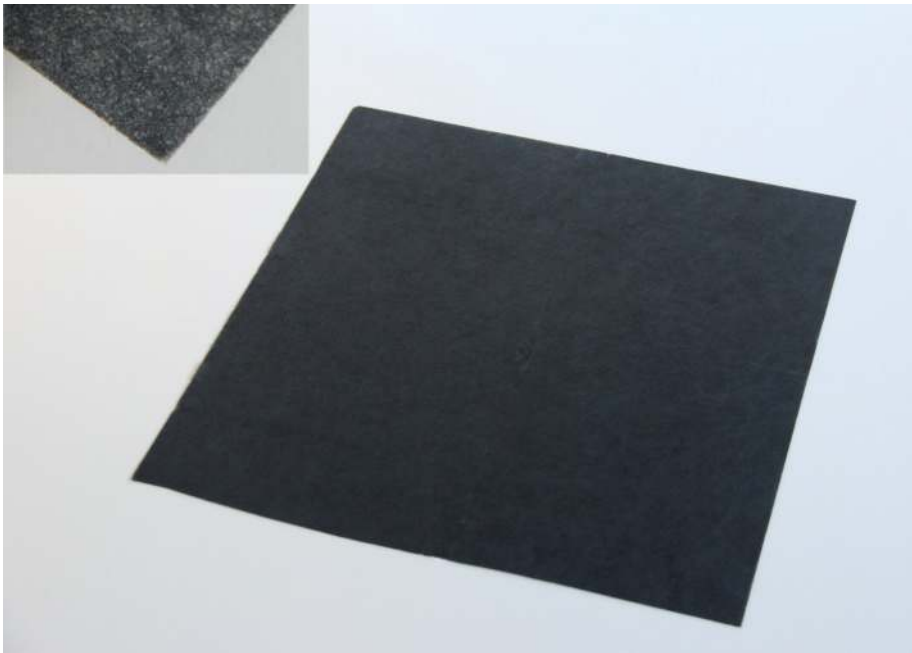

ZICHTDICHT GLASVLIES

- Zichtdichte inleg
- Geperforeerde platen
- Glasvlies
- Zwart

Zichtdichte inlegdoeken voor PS/PP type ZICHTDICHT GLASVLIES

Glasvlies inleg om geperforeerde platen zichtdicht te maken

Toepassing

- Om geperforeerde platen zicht dicht te maken

Materiaal

- glasvlies doek

Kleur

- Zwart

Samenstelling

per 5 verpakt

Bevestiging

vastplakken in de geperforeerde plaat (**PS/PP**) met lijm of dubbelzijdig tape

Bestelvoorbeeld

- **PS/PPZD GLASVLIES PER 5 STUKS**

Verklaring

PS/PPZD GLASVLIES = Inleg voor PS/PP

LET OP: PER 5 stuks en alleen te bestellen in combinatie met minimaal 1 **PS/PP** plaat