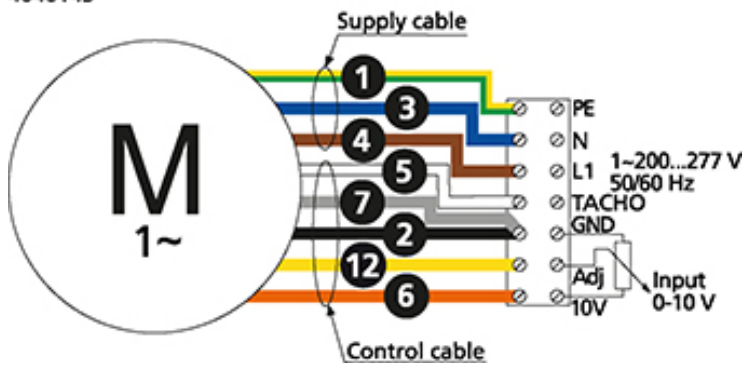

Aansluitschema kanaalventilatoren

4040180

Geschikt voor:
KVFU100C EC, KVFU 125C EC, KVFU160B EC, KVFU160C EC, KVFU200A EC,
KVFU250A EC.

(M) = Fan Motor

(M1) = Fan Motor

(M2) = Fan Motor

(M3) = Rotor Motor

1 = Yellow/Green

2 = Black

3 = Blue

4 = Brown

5 = White

6 = Orange

7 = Grey

8 = Red

9 = Green

10 = Violet

11 = Quick switch

12 = Yellow

4040143

Geschikt voor:
KVFU200B EC, KVFU250B EC, KVFU315B EC, KVFU315C EC.