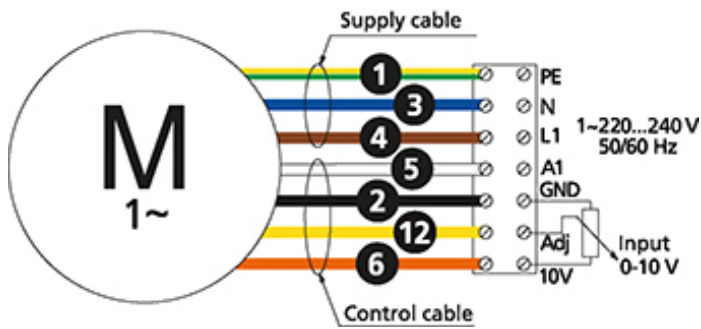

Aansluitschema kanaalventilatoren

4040180

Geschikt voor:
KVFU100C EC, KVFU 125C EC, KVFU160B EC, KVFU160C EC, KVFU200A EC,
KVFU250A EC.

(M) = Fan Motor

(M1) = Fan Motor

(M2) = Fan Motor

(M3) = Rotor Motor

1 = Yellow/Green

2 = Black

3 = Blue

4 = Brown

5 = White

6 = Orange

7 = Grey

8 = Red

9 = Green

10 = Violet

11 = Quick switch

12 = Yellow

4040143

Geschikt voor:
KVFU200B EC, KVFU250B EC, KVFU315B EC, KVFU315C EC.