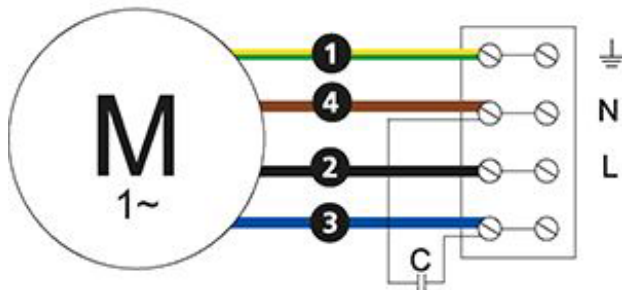

Aansluitschema Wandventilatoren

4040001

Geschikt voor:
KVFU100C, KVFU125C, KVFU160C, KVFU200A, KVFU200B ErP,
KVFU250A, KVFU250B ErP, KVFU315C ErP

4040002

Geschikt voor:
KVFU100A, KVFU125A, KVFU160B

- Ⓜ = Fan Motor
- Ⓜ1 = Fan Motor
- Ⓜ2 = Fan Motor
- Ⓜ3 = Rotor Motor
- 1 = Yellow/Green
- 2 = Black
- 3 = Blue
- 4 = Brown
- 5 = White
- 6 = Orange
- 7 = Grey
- 8 = Red
- 9 = Green
- 10 = Violet
- 11 = Quick switch
- 12 = Yellow