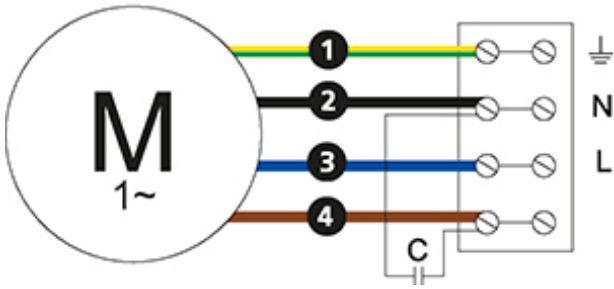

Aansluitschema Wandventilatoren

4040001

Geschikt voor:
KVFU100C, KVFU125C, KVFU160C, KVFU200A, KVFU200B ErP,
KVFU250A, KVFU250B ErP, KVFU315C ErP

4040002

Geschikt voor:
KVFU100A, KVFU125A, KVFU160B

- Ⓜ = Fan Motor
- Ⓜ1 = Fan Motor
- Ⓜ2 = Fan Motor
- Ⓜ3 = Rotor Motor
- 1 = Yellow/Green
- 2 = Black
- 3 = Blue
- 4 = Brown
- 5 = White
- 6 = Orange
- 7 = Grey
- 8 = Red
- 9 = Green
- 10 = Violet
- 11 = Quick switch
- 12 = Yellow