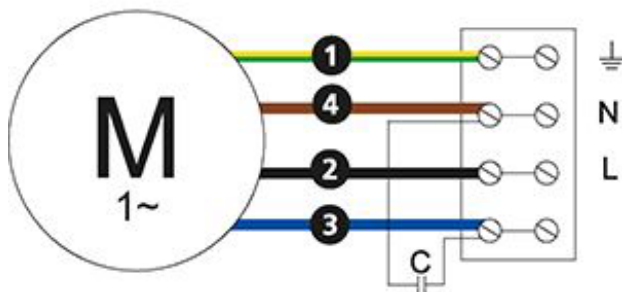

Aansluitschema kanaalventilatoren

4040001

Geschikt voor:
IRE125B, IRE125C, IRE160B, IRE160C, IRE160D, IRE250C ErP.

4040002

Geschikt voor:
IRE125A.

- Ⓜ = Fan Motor
- Ⓜ1 = Fan Motor
- Ⓜ2 = Fan Motor
- Ⓜ3 = Rotor Motor
- 1 = Yellow/Green
- 2 = Black
- 3 = Blue
- 4 = Brown
- 5 = White
- 6 = Orange
- 7 = Grey
- 8 = Red
- 9 = Green
- 10 = Violet
- 11 = Quick switch
- 12 = Yellow