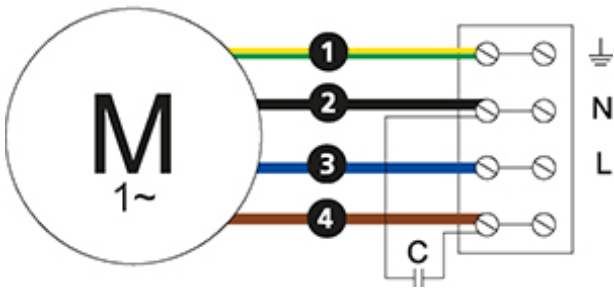

Aansluitschema kanaalventilatoren

4040001

Geschikt voor:
IRE125B, IRE125C, IRE160B, IRE160C, IRE160D, IRE250C ErP.

4040002

Geschikt voor:
IRE125A.

- Ⓜ = Fan Motor
- Ⓜ1 = Fan Motor
- Ⓜ2 = Fan Motor
- Ⓜ3 = Rotor Motor
- 1 = Yellow/Green
- 2 = Black
- 3 = Blue
- 4 = Brown
- 5 = White
- 6 = Orange
- 7 = Grey
- 8 = Red
- 9 = Green
- 10 = Violet
- 11 = Quick switch
- 12 = Yellow