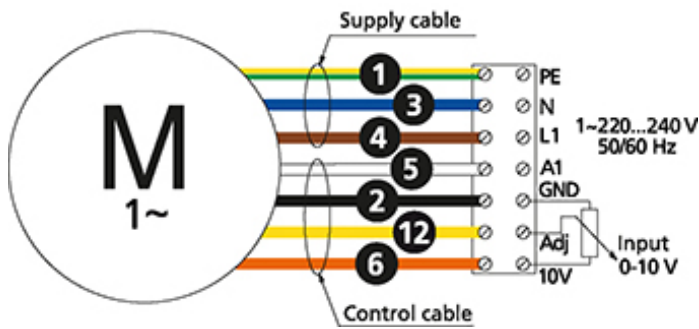

Aansluitschema kanaalventilatoren

4040180

Geschikt voor:
CK100C EC, CK125C EC, CK150B EC, CK160B EC, CK160C EC, CK200A EC,
CK250A EC

- (M) = Fan Motor
- (M1) = Fan Motor
- (M2) = Fan Motor
- (M3) = Rotor Motor

- 1 = Yellow/Green
- 2 = Black
- 3 = Blue
- 4 = Brown
- 5 = White
- 6 = Orange
- 7 = Grey
- 8 = Red
- 9 = Green
- 10 = Violet
- 11 = Quick switch
- 12 = Yellow

4040143

Geschikt voor:
CK200B EC, CK250B EC, CK315B EC, CK 315C EC