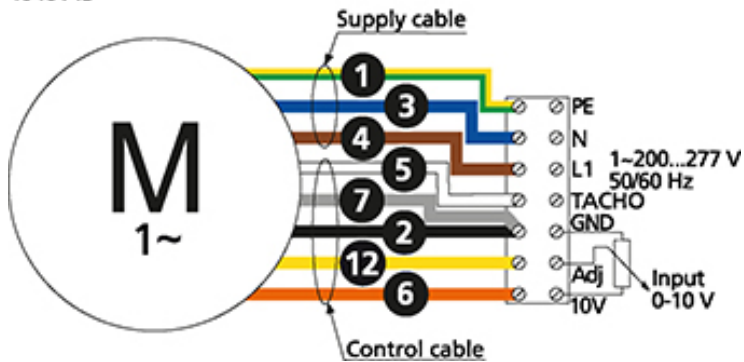

Aansluitschema kanaalventilatoren

4040180

Geschikt voor:
CK100C EC, CK125C EC, CK150B EC, CK160B EC, CK160C EC, CK200A EC,
CK250A EC

- (M) = Fan Motor
- (M1) = Fan Motor
- (M2) = Fan Motor
- (M3) = Rotor Motor

- 1 = Yellow/Green
- 2 = Black
- 3 = Blue
- 4 = Brown
- 5 = White
- 6 = Orange
- 7 = Grey
- 8 = Red
- 9 = Green
- 10 = Violet
- 11 = Quick switch
- 12 = Yellow

4040143

Geschikt voor:
CK200B EC, CK250B EC, CK315B EC, CK 315C EC